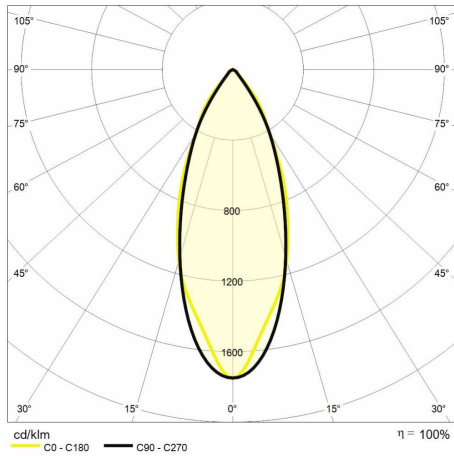

Beam angle	35°
------------	-----

Photobiological risk	RG1 (low risk)
----------------------	----------------

LED Lifetime	50.000 h
--------------	----------

Mechanical data

Width (mm)	110
------------	-----

Length (mm)	200
-------------	-----

Height (mm)	105
-------------	-----

Weight (g)	1600
------------	------

IP rating	IP 20
-----------	-------

Finishing colour	White RAL9003
------------------	---------------

Dimmable	No
----------	----

Photometry

Technical drawing