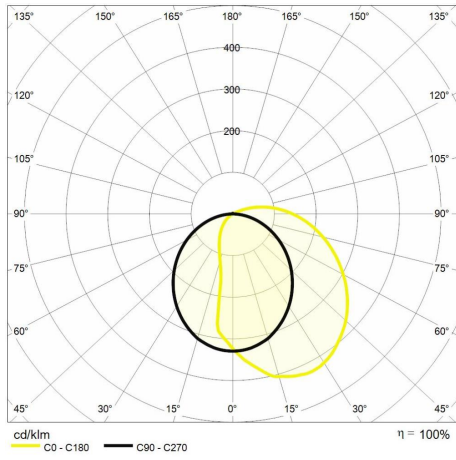

Photometry