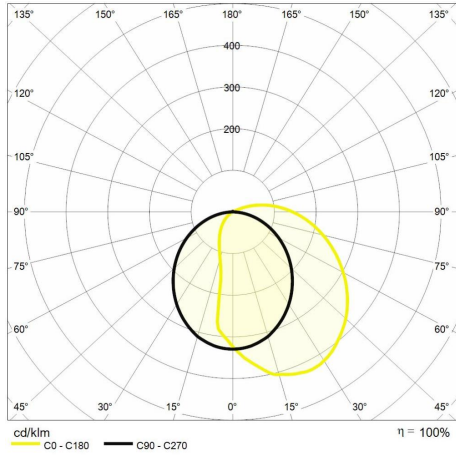

Photometry