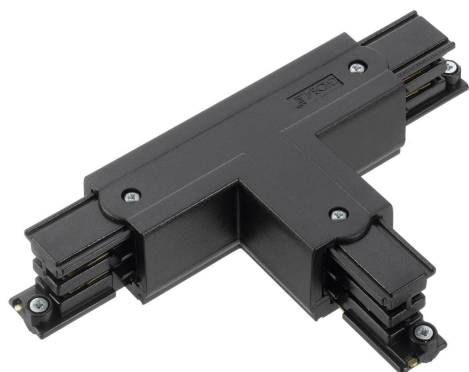

Connettori binari

CONNETTORE a T SX Nero (XTS37-2)

Cod: **MTR0021**

IP20

Protetto contro corpi solidi di dimensioni superiori a 12 mm

Garanzia ReeR

La ReeR garantisce il prodotto per un periodo della durata di 3 anni

Descrizione tecnica

Codice prodotto: MTR0021 | Categoria: Accessori | Modello: Connettori binari | Descrizione prodotto: CONNETTORE a T SX Nero (XTS37-2) | Colore finitura: Nero |

Dati meccanici

Colore finitura