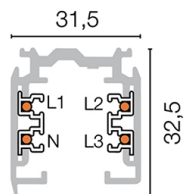

## Descrizione tecnica

Codice prodotto: MTR0004 | Categoria: Accessori | Modello: Binari 3000mm | Descrizione prodotto: BINARIO TRIFASE 3000mm Bianco (XTS4300-3) | Larghezza (mm): 32,5 | Lunghezza (mm): 3000 | Altezza (mm): 31,5 | Grado IP: IP 20 | Colore finitura: Bianco | Materiale corpo: Alluminio estruso | Materiale diffusore: PVC (Polivinilcloururo) | Alimentazione: 240/400V 50/60Hz 16A | Classe di isolamento: I |

### Dati meccanici

Larghezza (mm)	32.5	Colore finitura	Bianco
Lunghezza (mm)	3000	Materiale corpo	Alluminio estruso
Altezza (mm)	31.5	Materiale diffusore	PVC (Polivinilcloruro)
Grado IP	IP 20		

---

## Disegno tecnico

L = 3000 mm