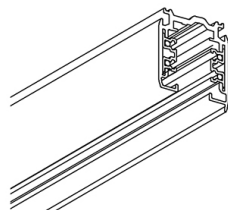

Disegno tecnico

L = 3000 mm