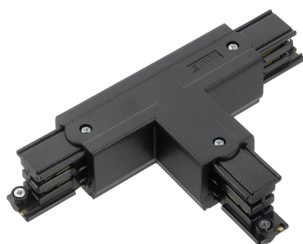

Connettori binari

CONNETTORE a T DX Nero (XTS36-2)

Cod: MTR0019