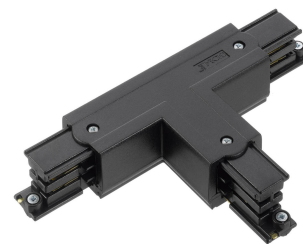

Connettori binari

CONNETTORE a T SX Nero (XTS37-2)

Cod: MTR0021