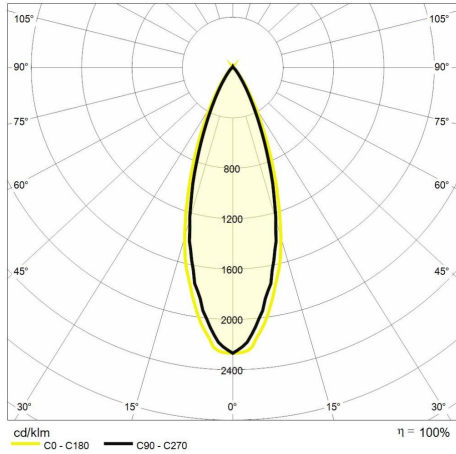

Fotometria