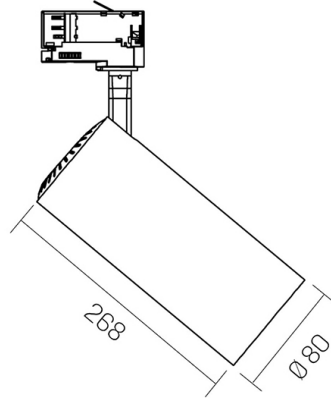

Disegno tecnico