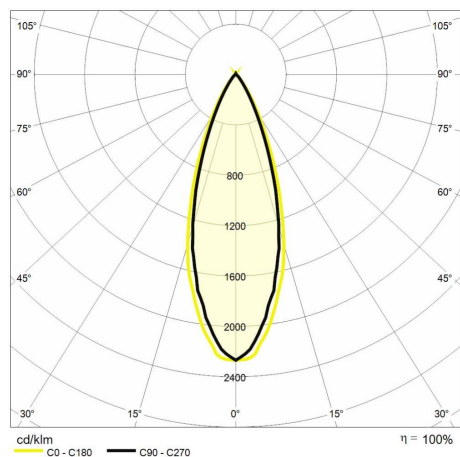

Fotometria