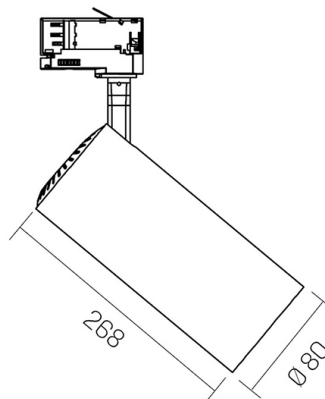

Disegno tecnico