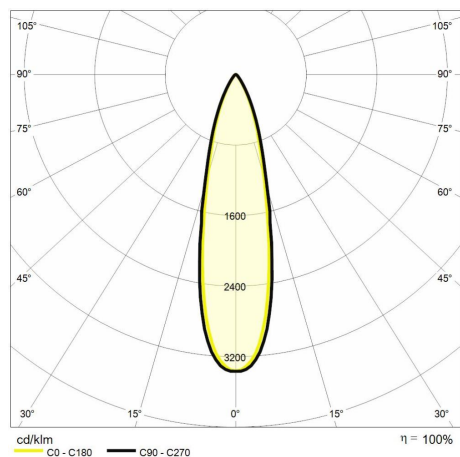

Fotometria