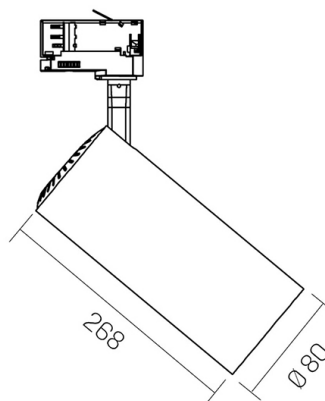

Disegno tecnico