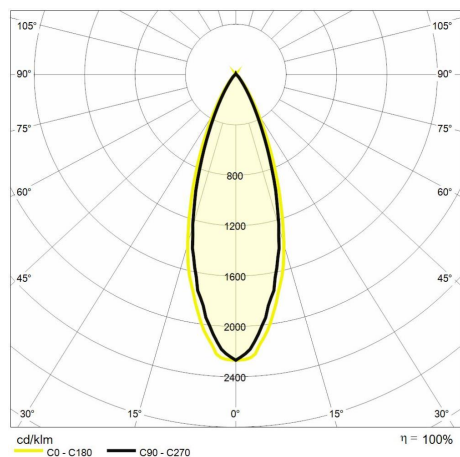

### Dati illuminotecnici

Tipo di sorgente	COB	Angolo di emissione	36°
Temperatura colore (CCT)	3000K	Sicurezza fotobiologica	RG1 (rischio basso)
Indice resa cromatica (CRI)	> 90	Durata del LED	30.000 h
MacAdam (SDCM)	< 4		
Flusso luminoso (lm)	2800		

### Dati meccanici

Diametro (mm)	80	Colore finitura	Bianco RAL9003
Altezza (mm)	268	Tipologia di finitura	Verniciato a polveri di poliestere
Peso (g)	670	Materiale corpo	Alluminio pressofuso
Grado IP	IP 20	Materiale diffusore	PMMA (polimetilmetacrilato)

## Fotometria