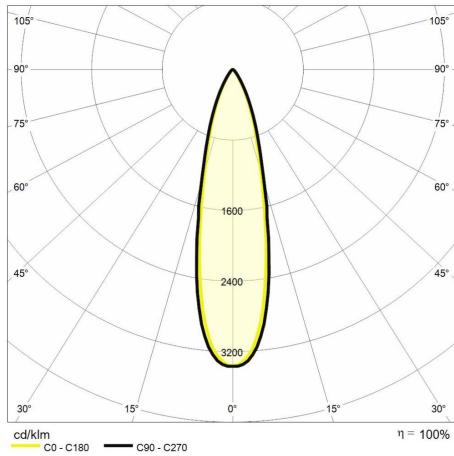

Fotometria