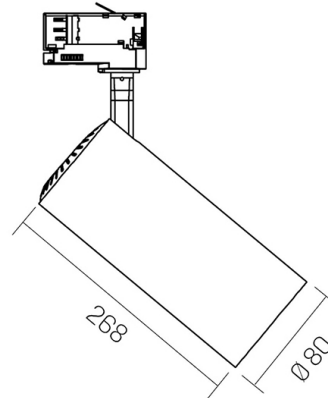

Disegno tecnico