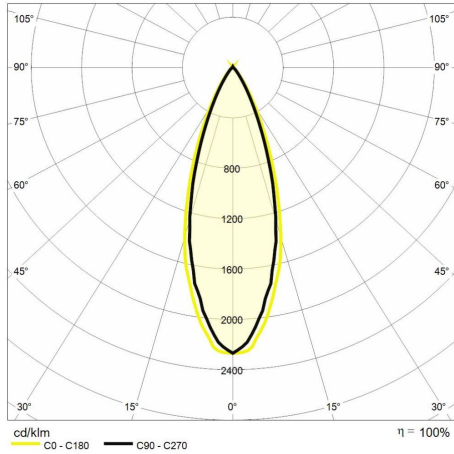

Fotometria