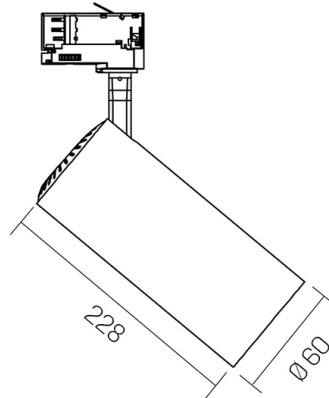

Disegno tecnico