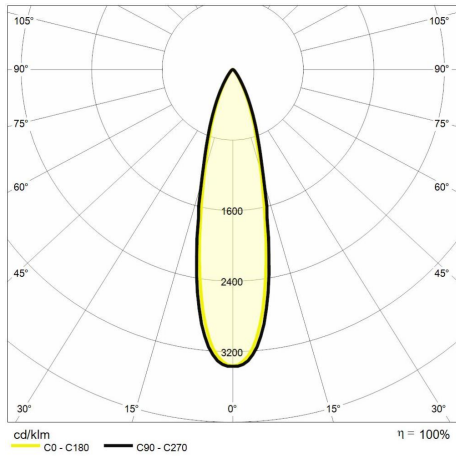

Fotometria