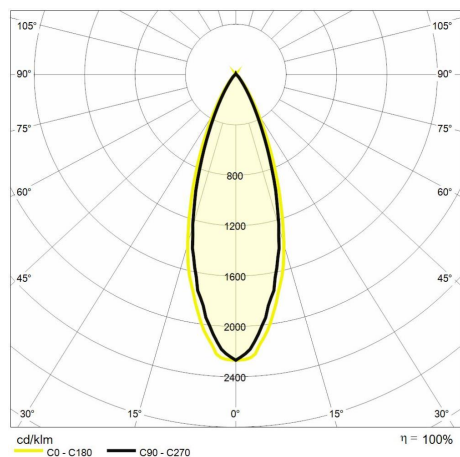

## Descrizione tecnica

Codice prodotto: MTK0118 | Categoria: Apparecchi da interni | Modello: Focus 20W | Descrizione prodotto: FOCUS 20W 4000K 36° Bianco Ø60m | Tipo di sorgente: COB | Temperatura colore (CCT): 4000K | Indice resa cromatica (CRI): > 90 | MacAdam (SDCM): < 4 | Flusso luminoso (lm): 1800 | Angolo di emissione: 36° | Sicurezza fotobiologica: RG1 (rischio basso) | Durata del LED: 30.000 h | Diametro (mm): 60 | Altezza (mm): 228 | Peso (g): 400 | Grado IP: IP 20 | Colore finitura: Bianco RAL9003 | Tipologia di finitura: Verniciato a polveri di poliestere | Materiale corpo: Alluminio pressofuso | Materiale diffusore: PMMA (polimetilmetacrilato) | Temperatura operativa massima: -25° C | Temperatura operativa minima: +55° C | Potenza nominale (W): 20 | Fattore di potenza: > 0.9 | Alimentazione: 220/240V 50/60Hz | Alimentatore: Integrato | Classe di isolamento: II | Dimmerabile: No |

### Dati illuminotecnici

Tipo di sorgente	COB	Angolo di emissione	36°
Temperatura colore (CCT)	4000K	Sicurezza fotobiologica	RG1 (rischio basso)
Indice resa cromatica (CRI)	> 90	Durata del LED	30.000 h
MacAdam (SDCM)	< 4		
Flusso luminoso (lm)	1800		

### Dati meccanici

Diametro (mm)	60	Colore finitura	Bianco RAL9003
Altezza (mm)	228	Tipologia di finitura	Verniciato a polveri di poliestere
Peso (g)	400	Materiale corpo	Alluminio pressofuso
Grado IP	IP 20	Materiale diffusore	PMMA (polimetilmetacrilato)

## Fotometria