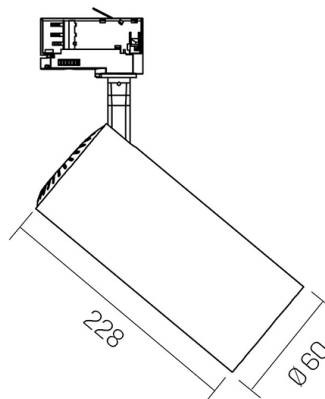

Disegno tecnico