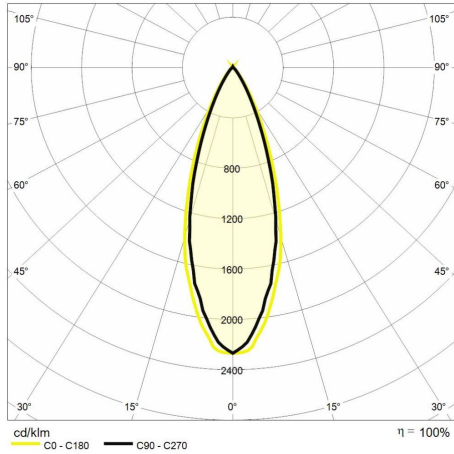

## Descrizione tecnica

Codice prodotto: MTK0116 | Categoria: Apparecchi da interni | Modello: Focus 20W | Descrizione prodotto: FOCUS 20W 3000K 36° Nero Ø60mm | Tipo di sorgente: COB | Temperatura colore (CCT): 3000K | Indice resa cromatica (CRI): > 90 | MacAdam (SDCM): < 4 | Flusso luminoso (lm): 1700 | Angolo di emissione: 36° | Sicurezza fotobiologica: RG1 (rischio basso) | Durata del LED: 30.000 h | Diametro (mm): 60 | Altezza (mm): 228 | Peso (g): 400 | Grado IP: IP 20 | Colore finitura: Nero RAL9017 | Tipologia di finitura: Verniciato a polveri di poliestere | Materiale corpo: Alluminio pressofuso | Materiale diffusore: PMMA (polimetilmetacrilato) | Temperatura operativa massima: -25° C | Temperatura operativa minima: +55° C | Potenza nominale (W): 20 | Fattore di potenza: > 0.9 | Alimentazione: 220/240V 50/60Hz | Alimentatore: Integrato | Classe di isolamento: II | Dimmerabile: No |

### Dati illuminotecnici

Tipo di sorgente	COB	Angolo di emissione	36°
Temperatura colore (CCT)	3000K	Sicurezza fotobiologica	RG1 (rischio basso)
Indice resa cromatica (CRI)	> 90	Durata del LED	30.000 h
MacAdam (SDCM)	< 4		
Flusso luminoso (lm)	1700		

### Dati meccanici

Diametro (mm)	60	Colore finitura	Nero RAL9017
Altezza (mm)	228	Tipologia di finitura	Verniciato a polveri di poliestere
Peso (g)	400	Materiale corpo	Alluminio pressofuso
Grado IP	IP 20	Materiale diffusore	PMMA (polimetilmetacrilato)

## Fotometria