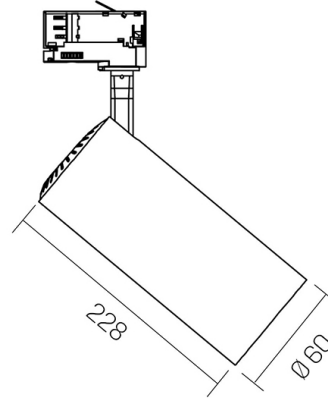

Disegno tecnico