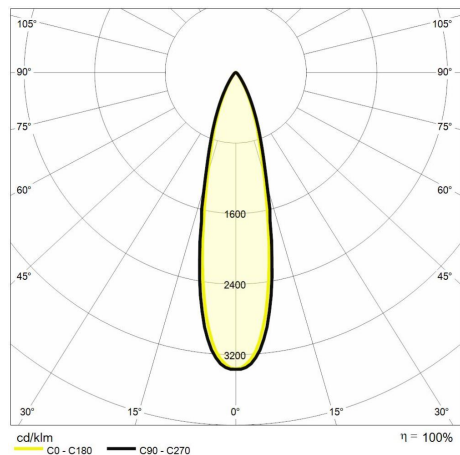

Fotometria