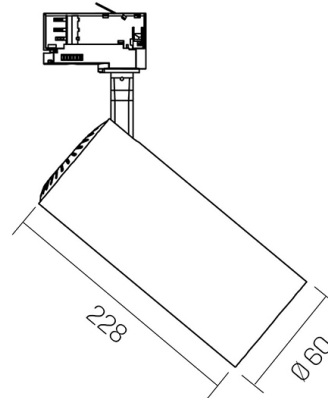

Disegno tecnico