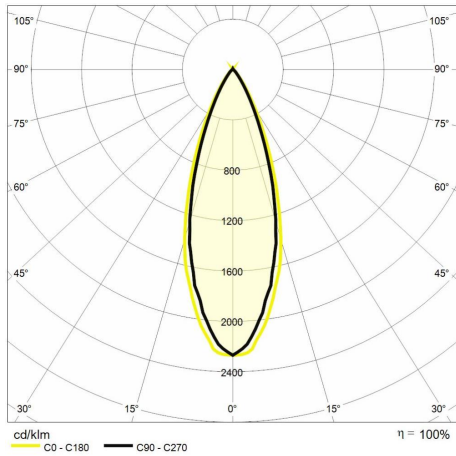

Fotometria