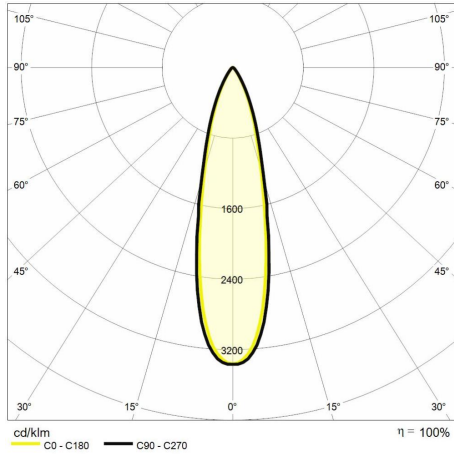

Fotometria