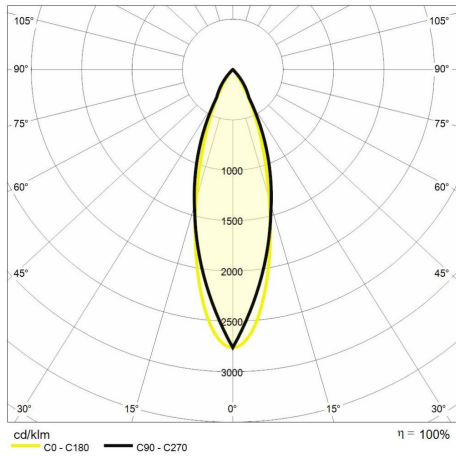

Fotometria