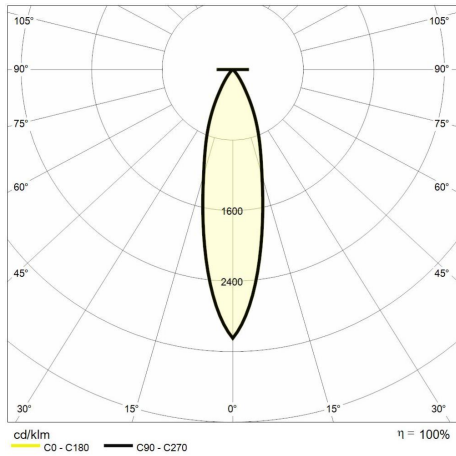

Fotometria