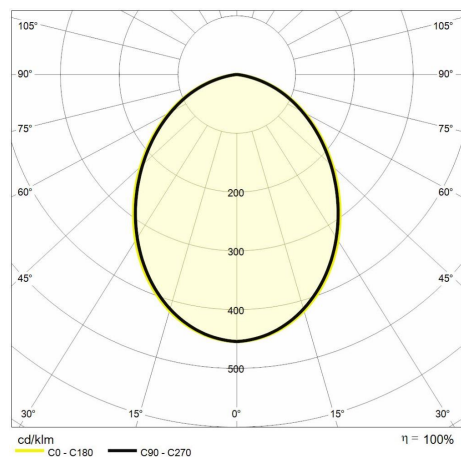

### Dati illuminotecnici

Temperatura colore (CCT)	3000K
Indice resa cromatica (CRI)	> 80
MacAdam (SDCM)	< 3
Flusso luminoso (lm)	3200
Angolo di emissione	100°

Sicurezza fotobiologica	RG0 (esente)
Durata del LED	50.000 h

### Dati meccanici

Diametro (mm)	221
Altezza (mm)	38
Foro di incasso (mm)	Ø 200
Peso (g)	600

Grado IP	IP 20 / IP 54 (fronte)
Colore finitura	Bianco
Materiale corpo	Alluminio pressofuso
Materiale diffusore	PC (policarbonato)

## Fotometria