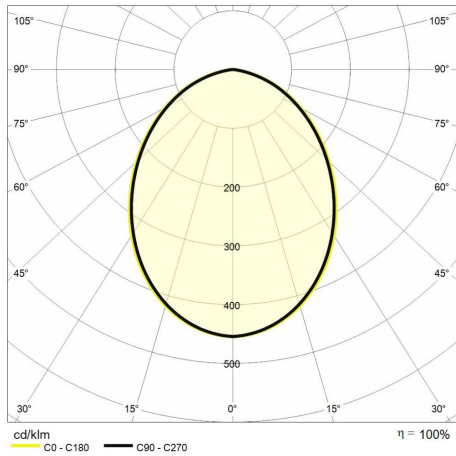

Fotometria