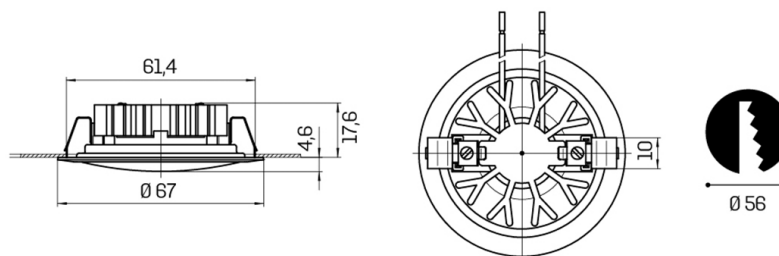

Accessori

Alimentatori Caleido

ALIMENTATORE LED 15W 350MA
CORR.COSTANTE 2-41V
Cod: MID0001

Alimentatori Caleido

ALIMENTATORE LED 4W 350MA
CORR.COSTANTE 2-11.5V
Cod: MID0002