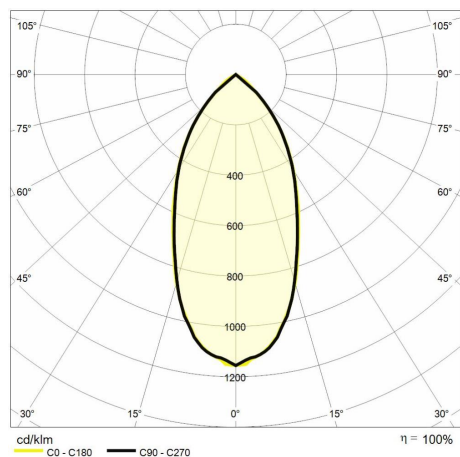

Fotometria

Disegno tecnico