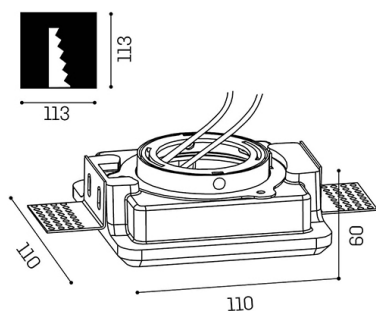

Disegno tecnico

Accessori

Riflettori Astratto Prezioso

VETRO CHIARO Ø47,5mm MGY0061/ 62
ASTRATTO PREZIOSO
Cod: MGY0060

Ottiche Astratto Prezioso

VETRO SATINATO Ø47,5mm MGY0061
/62 ASTRATTO PREZIOSO
Cod: MGY0072

Ottiche Astratto Prezioso

VETRO PRISMATICO 47,5mm MGY0061/
62 ASTRATTO PREZIOSO
Cod: MGY0074

Riflettori Astratto Prezioso

RIFLETTORE nero quadro per MGY0062
ASTRATTO PREZIOSO
Cod: MGY0067

Riflettori Astratto Prezioso

RIFLETTORE silver quadro per MGY0062
ASTRATTO PREZIOSO
Cod: MGY0068

Riflettori Astratto Prezioso

RIFLETTORE bronzo quadro per
MGY0062 ASTRATTO PREZIOSO
Cod: MGY0069

Riflettori Astratto Prezioso

RIFLETTORE oro quadro per MGY0062
ASTRATTO PREZIOSO
Cod: MGY0070

Ottiche Astratto Prezioso

NIDO D'APE Ø47,5mm MGY0061 /62
ASTRATTO PREZIOSO
Cod: MGY0058