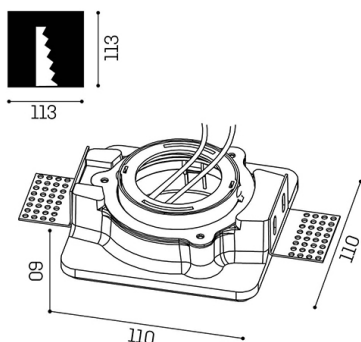

Garanzia ReeR
La ReeR garantisce il prodotto per
un periodo della durata di 3 anni

Descrizione tecnica

Codice prodotto: MGY0061 | Categoria: Apparecchi da interni | Modello: Astratto Prezioso 05 | Descrizione prodotto: ASTRATTO PREZIOSO 05 faretto gesso GU10 max 13W | Larghezza (mm): 110 | Lunghezza (mm): 110 | Altezza (mm): 60 | Foro di incasso (mm): 113 x 113 | Peso (g): 400 | Attacco lampada: GU10 | Grado IP: IP 20 | Colore finitura: Gesso | Potenza nominale (W): max 13 | Alimentazione: 230V 50Hz | Classe di isolamento: II |

Dati meccanici

Larghezza (mm)	110	Peso (g)	400
Lunghezza (mm)	110	Attacco lampada	GU10
Altezza (mm)	60	Grado IP	IP 20
Foro di incasso (mm)	113 x 113	Colore finitura	Gesso

Dati elettrici

Potenza nominale (W)	max 13
Alimentazione	230V 50Hz
Classe di isolamento	II

Disegno tecnico

Accessori

Riflettori Astratto Prezioso

VETRO CHIARO Ø47,5mm MGY0061/ 62
ASTRATTO PREZIOSO
Cod: MGY0060

Ottiche Astratto Prezioso

VETRO SATINATO Ø47,5mm MGY0061
/62 ASTRATTO PREZIOSO
Cod: MGY0072