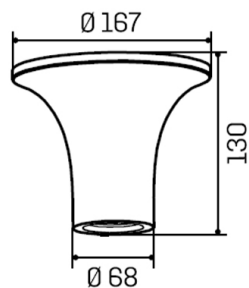

Disegno tecnico