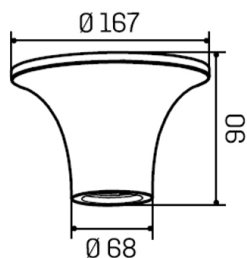

Disegno tecnico