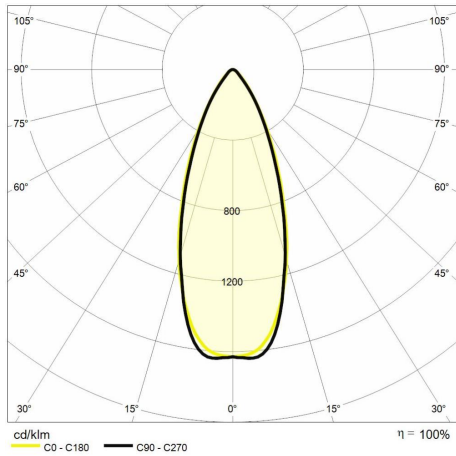

Fotometria