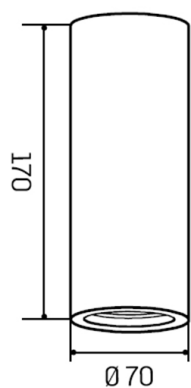

Disegno tecnico