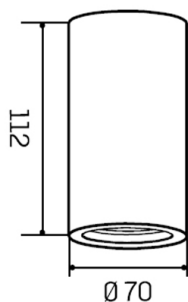

Disegno tecnico