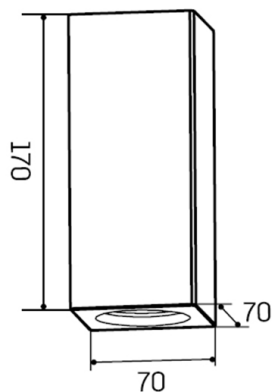

Dati meccanici

Larghezza (mm)	70	Attacco lampada	GU10
Lunghezza (mm)	70	Grado IP	IP 20
Altezza (mm)	170	Colore finitura	Gesso
Peso (g)	1000		

Dati elettrici

Potenza nominale (W)	max 35
Alimentazione	230V 50Hz
Classe di isolamento	I

Disegno tecnico

Accessori

Anelli fermalampada Astratto

ANELLO ferma lampada GU10 (ricambio
mod. astratto)
Cod: MGY0075