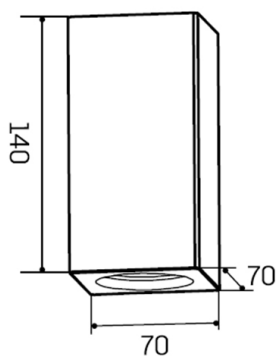

Dati meccanici

Larghezza (mm)	70	Attacco lampada	GU10
Lunghezza (mm)	70	Grado IP	IP 20
Altezza (mm)	140	Colore finitura	Gesso
Peso (g)	800		

Dati elettrici

Potenza nominale (W)	max 35
Alimentazione	230V 50Hz
Classe di isolamento	I

Disegno tecnico

Accessori

Anelli fermalampada Astratto

ANELLO ferma lampada GU10 (ricambio
mod. astratto)
Cod: MGY0075