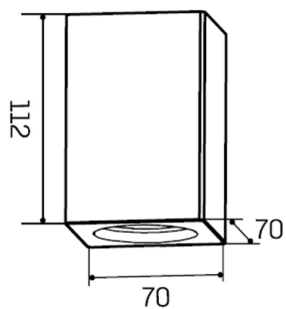

## Descrizione tecnica

Codice prodotto: MGY0018 | Categoria: Apparecchi da interni | Modello: Astratto 18 | Descrizione prodotto: ASTRATTO 18 plafone gesso GU10 max 35W IP20 | Larghezza (mm): 70 | Lunghezza (mm): 70 | Altezza (mm): 112 | Peso (g): 800 | Attacco lampada: GU10 | Grado IP: IP 20 | Colore finitura: Gesso | Potenza nominale (W): max 35 | Alimentazione: 230V 50Hz | Classe di isolamento: I |

### Dati meccanici

Larghezza (mm)	70	Attacco lampada	GU10
Lunghezza (mm)	70	Grado IP	IP 20
Altezza (mm)	112	Colore finitura	Gesso
Peso (g)	800		

---

## Disegno tecnico