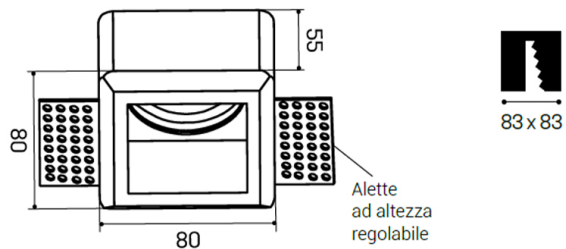

Dati meccanici

Larghezza (mm)	80	Peso (g)	500
Lunghezza (mm)	80	Attacco lampada	GU10
Altezza (mm)	55	Grado IP	IP 20
Foro di incasso (mm)	83 x 83	Colore finitura	Gesso

Dati elettrici

Potenza nominale (W)	max 35
Alimentazione	230V 50Hz
Classe di isolamento	II

Disegno tecnico

Accessori

Anelli fermalampada Astratto

ANELLO ferma lampada GU10 (ricambio
mod. astratto)
Cod: MGY0075