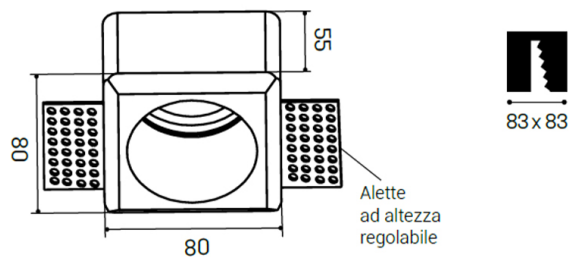

Dati meccanici

Larghezza (mm)	80	Peso (g)	500
Lunghezza (mm)	80	Attacco lampada	GU10
Altezza (mm)	55	Grado IP	IP 20
Foro di incasso (mm)	83 x 83	Colore finitura	Gesso

Dati elettrici

Potenza nominale (W)	max 35
Alimentazione	230V 50Hz
Classe di isolamento	II

Disegno tecnico

Accessori

Anelli fermalampada Astratto

ANELLO ferma lampada GU10 (ricambio
mod. astratto)
Cod: MGY0075