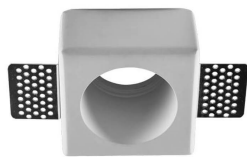

# Astratto 16

ASTRATTO 16 faretto gesso GU10 max  
35W IP20

Cod: **MGY0016**

GU10  
Attacco lampada: GU10

IP20  
Protetto contro corpi solidi di  
dimensioni superiori a 12 mm

II  
Classe di protezione II

Garanzia ReeR  
La ReeR garantisce il prodotto per  
un periodo della durata di 3 anni

## Descrizione tecnica

Codice prodotto: MGY0016 | Categoria: Apparecchi da interni | Modello: Astratto 16 | Descrizione prodotto: ASTRATTO 16 faretto gesso GU10 max 35W IP20 | Larghezza (mm): 80 | Lunghezza (mm): 80 | Altezza (mm): 55 | Foro di incasso (mm): 83 x 83 | Peso (g): 500 | Attacco lampada: GU10 | Grado IP: IP 20 | Colore finitura: Gesso | Potenza nominale (W): max 35 | Alimentazione: 230V 50Hz | Classe di isolamento: II |

### Dati meccanici

Larghezza (mm)	80	Peso (g)	500
Lunghezza (mm)	80	Attacco lampada	GU10
Altezza (mm)	55	Grado IP	IP 20
Foro di incasso (mm)	83 x 83	Colore finitura	Gesso

---