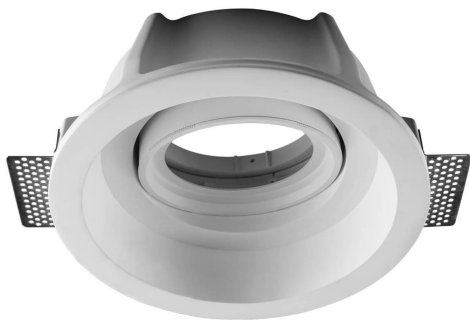

Astratto 14

ASTRATTO 14 faretto gesso AR111 max 100W

Cod: **MGY0014**

G53
Attacco lampada: G53

IP20
Protetto contro corpi solidi di dimensioni superiori a 12 mm

III
Classe di protezione III

Garanzia ReeR
La ReeR garantisce il prodotto per un periodo della durata di 3 anni

Descrizione tecnica

Codice prodotto: MGY0014 | Categoria: Apparecchi da interni | Modello: Astratto 14 | Descrizione prodotto: ASTRATTO 14 faretto gesso AR111 max 100W | Diametro (mm): 230 | Altezza (mm): 86 | Foro di incasso (mm): Ø 233 | Peso (g): 2100 | Attacco lampada: G53 | Grado IP: IP 20 | Colore finitura: Gesso | Potenza nominale (W): max 100 | Alimentazione: 12V | Classe di isolamento: III |

Dati meccanici

Diametro (mm)	230	Attacco lampada	G53
Altezza (mm)	86	Grado IP	IP 20
Foro di incasso (mm)	Ø 233	Colore finitura	Gesso
Peso (g)	2100		

Dati elettrici

Potenza nominale (W)	max 100
Alimentazione	12V
Classe di isolamento	III