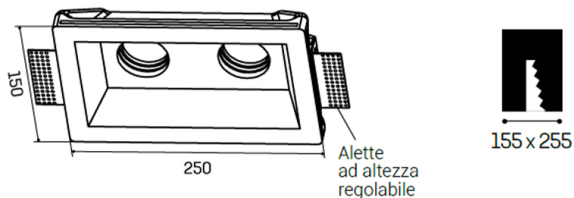

Dati meccanici

Larghezza (mm)	250	Peso (g)	1200
Lunghezza (mm)	150	Attacco lampada	GU10
Altezza (mm)	60	Grado IP	IP 20
Foro di incasso (mm)	155 x 255	Colore finitura	Gesso

Dati elettrici

Potenza nominale (W)	max 2x 35
Alimentazione	230V 50Hz
Classe di isolamento	II

Disegno tecnico

Accessori

Anelli fermalampada Astratto

ANELLO ferma lampada GU10 (ricambio
mod. astratto)
Cod: MGY0075