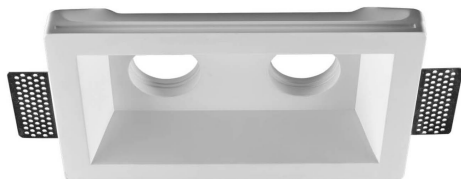

Astratto 11

ASTRATTO 11 faretto gesso GU10 max
35W IP20

Cod: **MGY0011**

GU10
Attacco lampada: GU10

IP20
Protetto contro corpi solidi di
dimensioni superiori a 12 mm

II
Classe di protezione II

Garanzia ReeR
La ReeR garantisce il prodotto per
un periodo della durata di 3 anni

Descrizione tecnica

Codice prodotto: MGY0011 | Categoria: Apparecchi da interni | Modello: Astratto 11 | Descrizione prodotto: ASTRATTO 11 faretto gesso GU10 max 35W IP20 | Larghezza (mm): 250 | Lunghezza (mm): 150 | Altezza (mm): 60 | Foro di incasso (mm): 155 x 255 | Peso (g): 1200 | Attacco lampada: GU10 | Grado IP: IP 20 | Colore finitura: Gesso | Potenza nominale (W): max 2x 35 | Alimentazione: 230V 50Hz | Classe di isolamento: II |

Dati meccanici

Larghezza (mm)	250	Peso (g)	1200
Lunghezza (mm)	150	Attacco lampada	GU10
Altezza (mm)	60	Grado IP	IP 20
Foro di incasso (mm)	155 x 255	Colore finitura	Gesso

Dati elettrici

Potenza nominale (W)	max 2x 35
Alimentazione	230V 50Hz
Classe di isolamento	II