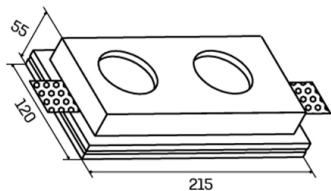

Disegno tecnico