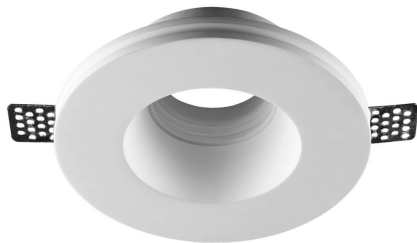

Astratto 09

ASTRATTO 09 faretto gesso orientabile
GU10 max 35W IP20

Cod: **MGY0009**

GU10
Attacco lampada: GU10

IP20
Protetto contro corpi solidi di
dimensioni superiori a 12 mm

II
Classe di protezione II

Garanzia ReeR
La ReeR garantisce il prodotto per
un periodo della durata di 3 anni

Descrizione tecnica

Codice prodotto: MGY0009 | Categoria: Apparecchi da interni | Modello: Astratto 09 | Descrizione prodotto: ASTRATTO 09 faretto gesso orientabile GU10 max 35W IP20 | Larghezza (mm): 204 | Lunghezza (mm): 204 | Altezza (mm): 66 | Foro di incasso (mm): 207 x 207 | Peso (g): 1300 | Attacco lampada: GU10 | Grado IP: IP 20 | Colore finitura: Gesso | Potenza nominale (W): max 35 | Alimentazione: 230V 50Hz | Classe di isolamento: II |

Dati meccanici

Larghezza (mm)	204	Peso (g)	1300
Lunghezza (mm)	204	Attacco lampada	GU10
Altezza (mm)	66	Grado IP	IP 20
Foro di incasso (mm)	207 x 207	Colore finitura	Gesso

Dati elettrici

Potenza nominale (W)	max 35
Alimentazione	230V 50Hz
Classe di isolamento	II