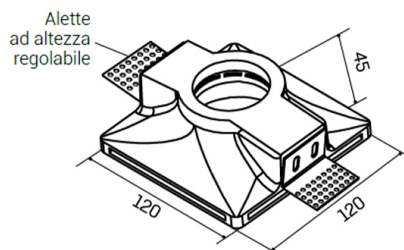

Dati meccanici

Larghezza (mm)	120	Peso (g)	600
Lunghezza (mm)	120	Attacco lampada	GU10
Altezza (mm)	45	Grado IP	IP 20
Foro di incasso (mm)	123 x 123	Colore finitura	Gesso

Dati elettrici

Potenza nominale (W)	max 35
Alimentazione	230V 50Hz
Classe di isolamento	II

Disegno tecnico

Accessori

Anelli fermalampada Astratto

ANELLO ferma lampada GU10 (ricambio
mod. astratto)
Cod: MGY0075