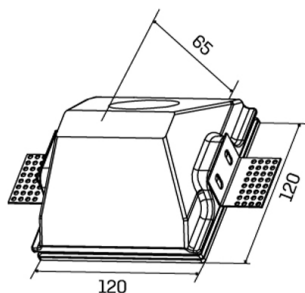

Dati meccanici

Larghezza (mm)	120	Peso (g)	700
Lunghezza (mm)	120	Attacco lampada	GU10
Altezza (mm)	65	Grado IP	IP 20
Foro di incasso (mm)	123 x 123	Colore finitura	Gesso

Dati elettrici

Potenza nominale (W)	max 35
Alimentazione	230V 50Hz
Classe di isolamento	II

Disegno tecnico

Accessori

Anelli fermalampada Astratto

ANELLO ferma lampada GU10 (ricambio
mod. astratto)
Cod: MGY0075