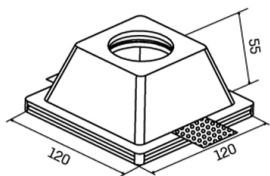

Disegno tecnico