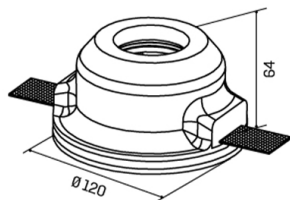

Disegno tecnico