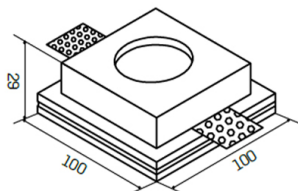

## Descrizione tecnica

Codice prodotto: MGY0004 | Categoria: Apparecchi da interni | Modello: Astratto 04 | Descrizione prodotto: ASTRATTO 04 faretto gesso GU10 max 35W IP20 | Larghezza (mm): 120 | Lunghezza (mm): 120 | Altezza (mm): 55 | Foro di incasso (mm): 123 x 123 | Peso (g): 600 | Attacco lampada: GU10 | Grado IP: IP 20 | Colore finitura: Gesso | Potenza nominale (W): max 35 | Alimentazione: 230V 50Hz | Classe di isolamento: II |

### Dati meccanici

Larghezza (mm)	120	Peso (g)	600
Lunghezza (mm)	120	Attacco lampada	GU10
Altezza (mm)	55	Grado IP	IP 20
Foro di incasso (mm)	123 x 123	Colore finitura	Gesso

---

## Disegno tecnico