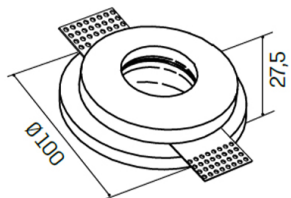

Disegno tecnico