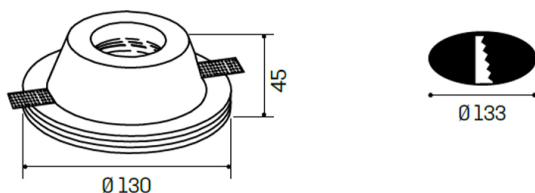

Dati meccanici

Diametro (mm)	130	Attacco lampada	GU10
Altezza (mm)	45	Grado IP	IP 20
Foro di incasso (mm)	Ø 133	Colore finitura	Gesso
Peso (g)	500		

Dati elettrici

Potenza nominale (W)	max 35
Alimentazione	230V 50Hz
Classe di isolamento	II

Disegno tecnico

Accessori

Anelli fermalampada Astratto

ANELLO ferma lampada GU10 (ricambio
mod. astratto)
Cod: MGY0075