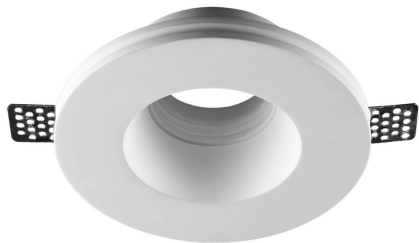

Astratto 01

ASTRATTO 01 faretto gesso GU10 max
35W IP20

Cod: **MGY0001**

GU10
Attacco lampada: GU10

IP20
Protetto contro corpi solidi di
dimensioni superiori a 12 mm

II
Classe di protezione II

Garanzia ReeR
La ReeR garantisce il prodotto per
un periodo della durata di 3 anni

Descrizione tecnica

Codice prodotto: MGY0001 | Categoria: Apparecchi da interni | Modello: Astratto 01 | Descrizione prodotto: ASTRATTO 01 faretto gesso GU10 max 35W IP20 | Diametro (mm): 130 | Altezza (mm): 45 | Foro di incasso (mm): Ø 133 | Peso (g): 500 | Attacco lampada: GU10 | Grado IP: IP 20 | Colore finitura: Gesso | Potenza nominale (W): max 35 | Alimentazione: 230V 50Hz | Classe di isolamento: II |

Dati meccanici

Diametro (mm)	130	Attacco lampada	GU10
Altezza (mm)	45	Grado IP	IP 20
Foro di incasso (mm)	Ø 133	Colore finitura	Gesso
Peso (g)	500		

Dati elettrici

Potenza nominale (W)	max 35
Alimentazione	230V 50Hz
Classe di isolamento	II

Disegno tecnico

Accessori

Anelli fermalampada Astratto

ANELLO ferma lampada GU10 (ricambio
mod. astratto)
Cod: MGY0075