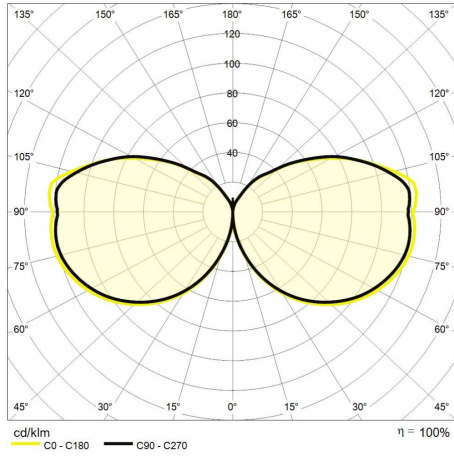

Descrizione tecnica

Codice prodotto: MES0255 | Categoria: Apparecchi da esterni | Modello: Sentinella 900mm | Descrizione prodotto: SENTINELLA 11W 3000K 230V IP54 CRI90 bianco h900mm | Temperatura colore (CCT): 3000K | Indice resa cromatica (CRI): > 90 | Flusso luminoso (lm): 580 | Angolo di emissione: 260° | Diametro (mm): 120 | Altezza (mm): 900 | Grado IP: IP 54 | Colore finitura: Bianco RAL9003 | Tipologia di finitura: Verniciato a polveri di poliestere | Materiale corpo: Alluminio | Materiale diffusore: Acrilico trasparente | Potenza nominale (W): 11,5 | Alimentazione: 220/240V 50/60Hz | Alimentatore: Incluso | Classe di isolamento: I | Dimmerabile: No |

Dati illuminotecnici

Temperatura colore (CCT)	3000K	Angolo di emissione	260°
Indice resa cromatica (CRI)	> 90		
Flusso luminoso (lm)	580		

Dati meccanici

Diametro (mm)	120	Tipologia di finitura	Verniciato a polveri di poliesteri
Altezza (mm)	900		
Grado IP	IP 54	Materiale corpo	Alluminio
Colore finitura	Bianco RAL9003	Materiale diffusore	Acrilico trasparente

Dati elettrici

Potenza nominale (W)	11,5	Dimmerabile	No
Alimentazione	220/240V 50/60Hz		
Alimentatore	Incluso		
Classe di isolamento	I		

Fotometria

Disegno tecnico