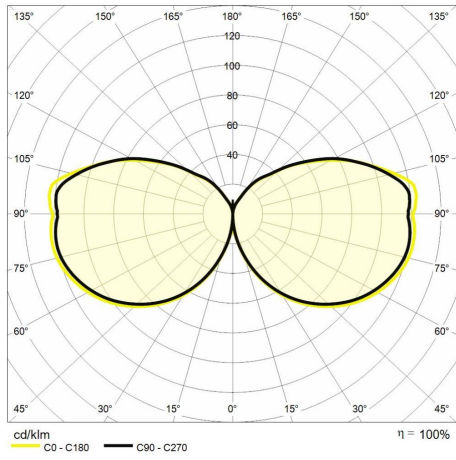

## Descrizione tecnica

Codice prodotto: MES0254 | Categoria: Apparecchi da esterni | Modello: Sentinella 600mm | Descrizione prodotto: SENTINELLA 11W 3000K 230V IP54 CRI90 nero h600mm | Temperatura colore (CCT): 3000K | Indice resa cromatica (CRI): > 90 | Flusso luminoso (lm): 580 | Angolo di emissione: 260° | Diametro (mm): 120 | Altezza (mm): 600 | Grado IP: IP 54 | Colore finitura: Nero RAL9005 | Tipologia di finitura: Verniciato a polveri di poliestere | Materiale corpo: Alluminio | Materiale diffusore: Acrilico trasparente | Potenza nominale (W): 11,5 | Alimentazione: 220/240V 50/60Hz | Alimentatore: Incluso | Classe di isolamento: I | Dimmerabile: No |

### Dati illuminotecnici

Temperatura colore (CCT)	3000K
--------------------------	-------

Indice resa cromatica (CRI)	> 90
-----------------------------	------

Flusso luminoso (lm)	580
----------------------	-----

### Dati meccanici

Diametro (mm)	120
---------------	-----

Altezza (mm)	600
--------------	-----

Grado IP	IP 54
----------	-------

Colore finitura	Nero RAL9005
-----------------	--------------

Tipologia di finitura	Verniciato a polveri di poliestere
-----------------------	------------------------------------

## Fotometria