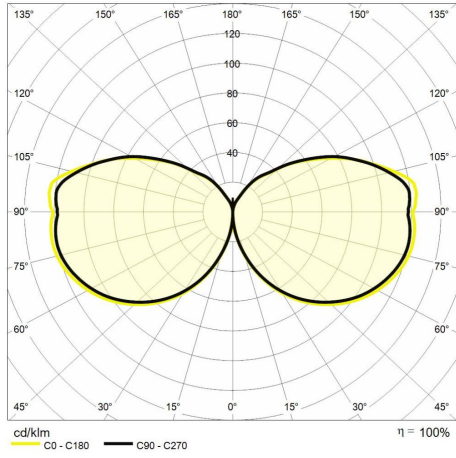

## Descrizione tecnica

Codice prodotto: MES0253 | Categoria: Apparecchi da esterni | Modello: Sentinella 600mm | Descrizione prodotto: SENTINELLA 11W 3000K 230V IP54 CRI90 bianco h600mm | Temperatura colore (CCT): 3000K | Indice resa cromatica (CRI): > 90 | Flusso luminoso (lm): 580 | Angolo di emissione: 260° | Diametro (mm): 120 | Altezza (mm): 600 | Grado IP: IP 54 | Colore finitura: Bianco RAL9003 | Tipologia di finitura: Verniciato a polveri di poliestere | Materiale corpo: Alluminio | Materiale diffusore: Acrilico trasparente | Potenza nominale (W): 11,5 | Alimentazione: 220/240V 50/60Hz | Alimentatore: Incluso | Classe di isolamento: I | Dimmerabile: No |

### Dati illuminotecnici

Temperatura colore (CCT)	3000K	Angolo di emissione	260°
Indice resa cromatica (CRI)	> 90		
Flusso luminoso (lm)	580		

### Dati meccanici

Diametro (mm)	120	Tipologia di finitura	Verniciato a polveri di poliesteri
Altezza (mm)	600		
Grado IP	IP 54	Materiale corpo	Alluminio
Colore finitura	Bianco RAL9003	Materiale diffusore	Acrilico trasparente

## Fotometria