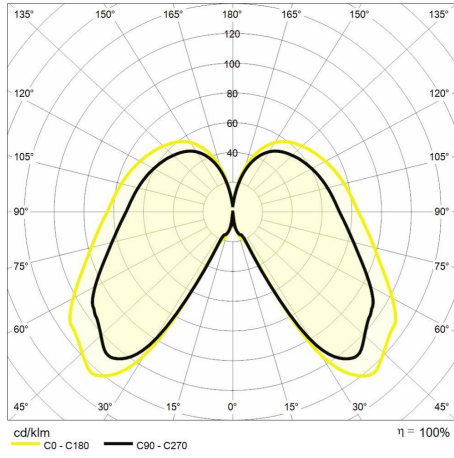

Descrizione tecnica

Codice prodotto: MES0248 | Categoria: Apparecchi da esterni | Modello: Clessidra 250mm | Descrizione prodotto: CLESSIDRA 4W 3000K 230V IP54CRI90 nero h250mm | Temperatura colore (CCT): 3000K | Indice resa cromatica (CRI): > 90 | Flusso luminoso (lm): 80 | Angolo di emissione: 360° | Diametro (mm): 54 | Altezza (mm): 250 | Grado IP: IP 54 | Colore finitura: Nero RAL9005 | Tipologia di finitura: Verniciato a polveri di poliestere | Materiale corpo: Alluminio | Materiale diffusore: PMMA (polimetilmetacrilato) | Potenza nominale (W): 4 | Alimentazione: 220/240V 50/60Hz | Alimentatore: Incluso | Classe di isolamento: I | Dimmerabile: No |

Dati illuminotecnici

Temperatura colore (CCT)	3000K
--------------------------	-------

Indice resa cromatica (CRI)	> 90
-----------------------------	------

Flusso luminoso (lm)	80
----------------------	----

Angolo di emissione	360°
---------------------	------

Dati meccanici

Diametro (mm)	54
---------------	----

Altezza (mm)	250
--------------	-----

Grado IP	IP 54
----------	-------

Colore finitura	Nero RAL9005
-----------------	--------------

Dimmerabile	No
-------------	----

Fotometria

Disegno tecnico